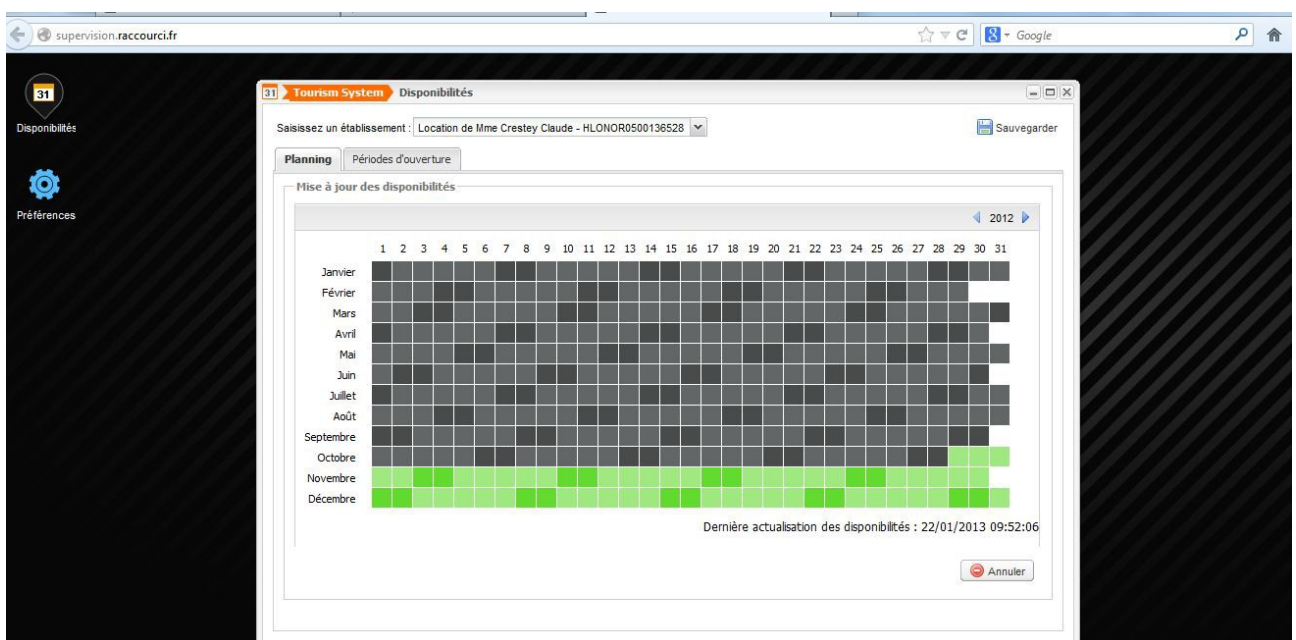

Merci de votre compréhension

Bilans de la saison >

CARTE INTERACTIVE

OÙ DORMIR OÙ MANGER

A VOIR À FAIRE AGENDA

WEBCAMS

Identifiez-vous grâce à votre e-mail et le code que l'on vous a donné.

supervision.raccourci.fr

# SUPERVISION

IDENTIFIANT:

MOT DE PASSE:

SE SOUVENIR DE MOI:

MOT DE PASSE OUBLIÉ SE CONNECTER

RACCOURCI INTERACTIVE

[supervision.raccourci.fr](http://supervision.raccourci.fr) vous présente différents modules, cliquez dans « **disponibilités** »

A vous maintenant de sélectionner les différentes dates et d'insérer vos disponibilités dans le planning.

***Pensez à sauvegarder!***